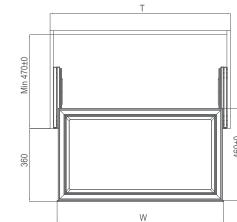

阿玛尼·皮制衣物篮

尺寸参数 Size parameters

FRAME + LEATHERY COLOR
框 + 皮质颜色:

钴铂金 + 阿玛尼橙
Cobalt platinum + armani orange

型号 Art. No.	柜体(T) Cabinet	宽度 x 深度 x 高度 WidthxDepthxHeight	颜色 Color
703734	900mm	864x465x280 mm	钴铂金 + 阿玛尼橙
703733	800mm	764x465x280 mm	钴铂金 + 阿玛尼橙
703732	700mm	664x465x280 mm	钴铂金 + 阿玛尼橙
703731	600mm	钴铂金 + 阿玛尼橙	