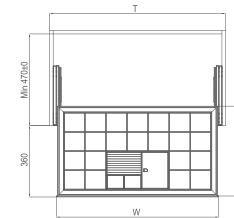

CREATIVE STORAGE BOX

阿玛尼·创意饰物收纳盒

尺寸参数 Size parameters

FRAME + LEATHERY COLOR
框 + 皮质颜色:

钴铂金 + 阿玛尼橙
Cobalt platinum + armani orange

型号 Art. No.	柜体(T) Cabinet	宽度 x 深度 x 高度 WidthxDepthxHeight	颜色 Color
703744	900mm	864x465x60 mm	钴铂金 + 阿玛尼橙
703743	800mm	764x465x60 mm	钴铂金 + 阿玛尼橙
703742	700mm	664x465x60 mm	钴铂金 + 阿玛尼橙
703741	600mm	钴铂金 + 阿玛尼橙	