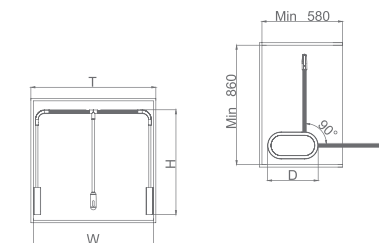

CLOTHING RACK

阿玛尼·衣物升降架

尺寸参数 Size parameters

专利号 Patent no. ZL201430031816.1
ZL201520394917.4

FRAME COLOR
框颜色:

钴铂金
Cobalt platinum

型号 Art. No.	柜体(T) Cabinet	宽度 x 深度 x 高度 WidthxDepthxHeight	颜色 Color
定制款 703158P	500-600mm	(464-564)x366x792 mm	钴铂金
定制款 703157P	700-900mm	(664-864)x366x792 mm	钴铂金
703156P	900-1100mm	(864-1064)x365x792 mm	钴铂金