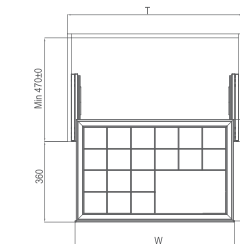

CREATIVE STORAGE BOX

阿玛尼·饰物收纳盒

尺寸参数 Size parameters

FRAME + LEATHERY COLOR
框 + 皮质颜色:

钴铂金 + 阿玛尼橙
Cobalt platinum + armani orange

型号 Art. No.	柜体(T) Cabinet	宽度 x 深度 x 高度 WidthxDepthxHeight	颜色 Color
703704	900mm	864x465x60 mm	钴铂金 + 阿玛尼橙
703703	800mm	764x465x60 mm	钴铂金 + 阿玛尼橙
703702	700mm	664x465x60 mm	钴铂金 + 阿玛尼橙
703701	600mm	564x465x60 mm	钴铂金 + 阿玛尼橙