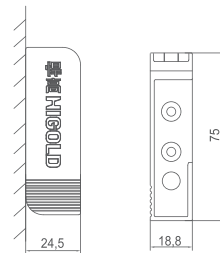

产品适用于标准柜体

CLOTHING POLE AND TUBE HOLDER

阿玛尼·挂衣杆管座

尺寸参数 Size parameters

FRAME COLOR
框颜色:

钴铂金
Cobalt platinum

型号 Art. No.	柜体(T) Cabinet	宽度 x 深度 x 高度 WidthxDepthxHeight	颜色 Color
703580	-----	24.5x18.8x75 mm	钴铂金