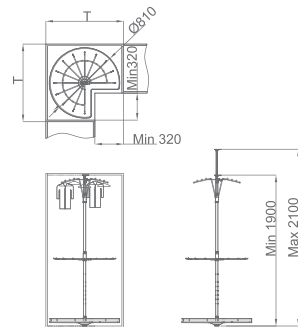

阿玛尼·三层转角衣物篮

尺寸参数 Size parameters

专利号 Patent no. ZL201320507618.8

FRAME COLOR
框颜色:

钴铂金 + 阿玛尼橙
Cobalt platinum + armani orange

型号 Art. No.	柜体(T) Cabinet	宽度 x 深度 x 高度 WidthxDepthxHeight	颜色 Color
703551	≥ 900mm	810x1900-2100 mm	钴铂金框 + 阿玛尼橙
703552	≥ 800mm	720x1900-2100 mm	钴铂金框 + 阿玛尼橙