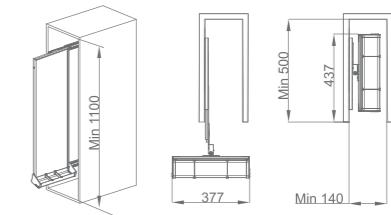

功能特点 Functional characteristics

FUNCTION / 功能

Smooth push and easy to use. Suitable for all styles of wardrobe.
推拉顺畅, 使用方便。适合各种风格衣柜搭配。

DESIGN / 设计

Pure European design, humanized details, concise, fashionable, comfortable and durable.
纯欧式设计, 人性化细节, 简洁, 时尚, 舒适, 耐用。

QUALITY / 品质

Outer frame: titanium gray outer frame, high purity aluminum alloy as the main material, finished with three layers of high temperature car baking paint, leading fluorocarbon technology, perfect protection against scraping.
Slide track: precision three-fold guide rail, precision manufacturing, smooth push and pull.

外框: 钴铂金外框, 高纯度铝合金为主材, 表面三层高温汽车烤漆而成, 领先的氟碳工艺, 完美的防刮保护。
滑道: 采用精密三节走珠导轨, 经精密制造, 推拉顺畅。

STORAGE / 储物

It is recommended to place perfumes, hair accessories, cosmetics, etc.
建议存放香水, 发饰, 化妆品等。