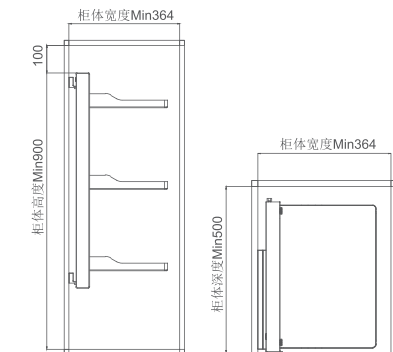

功能特点 Functional characteristics

FUNCTION / 功能

Side storage basket
侧装置物篮

DESIGN / 设计

Cobalt platinum with armani orange, the interpretation of a different fashion aesthetics.

Armani leather part of the use of pure artificial hand sewing process, a stitch line to show the meticulous and careful.

Easy disassembly tray can easily realize the disassembly of the tray, making the storage of different heights easier and easier.

钴铂金搭配阿玛尼橙, 演绎不一样的时尚美学。

阿玛尼皮制部分采用纯人工的手缝工艺, 一针一线尽显细致与用心。易拆式托盘可轻松实现托盘的拆卸, 让不同高度的物品存放变得更轻松。

QUALITY / 品质

Leather: using the highest level of ferrari leather technology, leather comfortable soft and durable.

Guide rail: precise guide rail design gives you weightless experience, quiet and elegant between pushing and pulling.

皮板: 采用最高级别的法拉利制皮工艺, 皮质舒适柔软且耐磨耐用。导轨: 精密的导轨设计, 赋予你无重体验, 推拉之间静谧优雅。

STORAGE / 储物

Suggested storage of handbags, scarves, blankets and other items.

建议存放手拿包、围巾、毛毯等物品。

INSTALL / 安装

The product is suitable for standard cabinet

产品适用于标准柜体