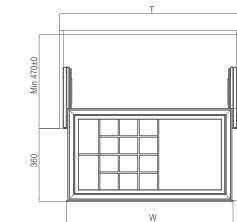

功能特点

Functional characteristics

FUNCTION / 功能

Classify and store the close-fitting clothes to prevent deformation. 分类收纳贴身衣物防变形。

DESIGN / 设计

Cobalt platinum collocation armani orange, deduce different fashion aesthetics. Reasonable design division, easy to control the art of underwear storage. Ferrari seat leather technology, bring the most comfortable touch texture. The leather basket that pure handiwork sews matchs cobalt-platinum frame outside, present costly vision regal. Velcro design, convenient installation, left and right fine tuning, breaking the cabinet limit. The first big R design, more subtle can reflect the intimate care of armani. The size of the product is shortened, which is more suitable for the domestic wardrobe market
钴铂金搭配阿玛尼橙，演绎不一样的时尚美学。
合理设计分区，轻松掌控内衣收纳艺术。
法拉利座椅的制皮工艺，带来最舒适的触摸质感。
纯手工缝制的皮篮搭配钴铂金外框，呈现奢华视觉盛宴。
魔术贴设计，便捷安装，左右微调，打破柜体限制。
首创大R设计，细微之处更能体现阿玛尼的贴心呵护。
产品尺寸改短，更能适用于国内衣柜市场，超高性价比

QUALITY / 品质

Outer frame: space grade aluminum, cobalt and platinum surface, advanced fluorocarbon technology, wear-resistant and scratch-proof.
Leather basket: high quality leather all-leather package, careful care of intimate clothing.
Slide rail: adopt the world's top Heidi guide rail, close to zero resistance, push and pull more smoothly

外框：航天级太空铝钴铂金表面，先进的氟碳工艺，耐磨防刮。
皮篮：优质皮革全皮包裹，细心呵护贴身衣物。
滑轨：采用全球顶尖的海蒂诗导轨，接近零阻力，推拉更顺畅

STORAGE / 储物

Suggest to put the article such as underwear, headgear, silk towel
建议摆放内衣、首饰、丝巾等物品

INSTALL / 安装

The product is suitable for standard cabinet
产品适用于标准柜体