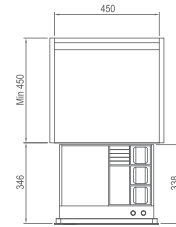

功能特点 Functional characteristics

FUNCTION / 功能

The appearance is solid and reliable, opening by entering password on the touch screen keypad, intelligent and safe keeping, and easy storage.
外观坚固可靠，触摸屏按键式密码开启，保管智能安全，收纳省心。

DESIGN / 设计

Simplified European style design, intelligent system, humanized details, fashion, solid, safe and reliable.
简欧式设计，智能化系统，人性化细节，时尚，坚固，安全，可靠。

QUALITY / 品质

Box: high quality steel, full steel structure, finished with three layers of baking varnish, anti-wear and durable, durable and prying-resistant. Cobalt platinum tone is calm and steady.
Unlocking door: touchscreen keypad unlocking and accompanied by emergency key; enter the correct password to open it. Error password will trigger sound warning. Smart and safety

箱体：精选优质钢材，全钢构成，经三层烤漆加工而成，防磨耐用，坚固防撞。配以钴铂金色调，彰显沉稳。
开锁方式：采用触摸屏按键式开启，并配备应急钥匙，只需轻触键入正确密码，即可开启。密码的错误输入即响声预警。智能，安全，省心更放心。

STORAGE / 储物

It is recommended to store valuables things, contracts and documents.
建议存放贵重物品和单据合同等。