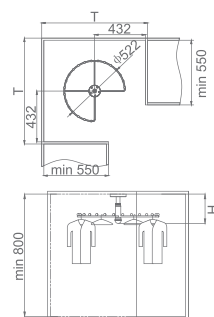

产品适用于标准柜体

ROTATE CLOTHES TREE

阿玛尼·旋转衣架

尺寸参数 Size parameters

型号 Art. No.	柜体(T) Cabinet	宽度 x 深度 x 高度 WidthxDepthxHeight	颜色 Color
703501P	≥ 900mm	522x188 mm	钴铂金

FRAME COLOR
框颜色:

钴铂金
Cobalt platinum

功能特点 Functional characteristics