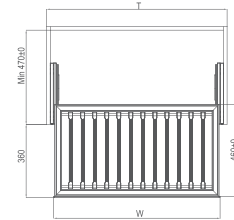

功能特点

Functional characteristics

FUNCTION / 功能

Store all kinds of pants neatly and orderly
整洁有序的存放各式裤子

DESIGN / 设计

With the bionic hand design of chameleon, the adjustable hanging rod can grasp the main body better and more stably, and adjust smoothly and easily.

Thick hanging strip design, pants not easy to drop, not easy to crease

采用变色龙仿生手型设计让可调挂杆对主体的抓爬表现更好更稳定且调节更顺畅轻松。

加厚挂条设计，裤子不容易掉落，不易起折痕

QUALITY / 品质

Outer frame: space grade aluminum, cobalt and platinum surface, advanced fluorocarbon technology, wear-resistant and scratch-proof.

Pants bar: built-in anti-slip bar prevents pants from slipping down.

Slide rail: adopt the world's top Heidi guide rail, close to zero resistance, push and pull more smoothly

外框：航天级太空铝钴铂金表面，先进的氟碳工艺，耐磨防刮。

裤杆：内置防滑条，防止裤子滑落。

滑轨：采用全球顶尖的海蒂诗导轨，接近零阻力，推拉更顺畅

STORAGE / 储物

Recommended storage of pants

建议存放裤子

INSTALL / 安装

The product is suitable for standard cabinet

产品适用于标准柜体

HANG GARMENT LEVER

阿玛尼·挂衣杆