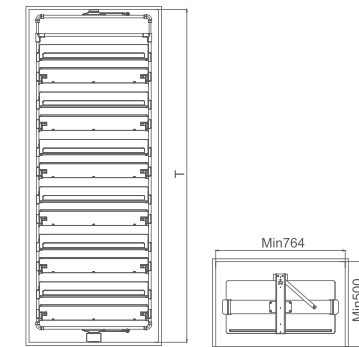

阿玛尼·旋转鞋架

尺寸参数 Size parameters

FRAME COLOR
框颜色:

钴铂金 + 阿玛尼橙
Cobalt platinum + armani orange

型号 Art. No.	柜体(T) Cabinet	宽度 x 深度 x 高度 WidthxDepthxHeight	颜色 Color	描述 Describe
703591	800mm	355x685x(1910-2110) mm	钴铂金 + 阿玛尼橙	阿玛尼板篮 (12层)
703593	800mm	355x685x(1350-1550) mm	钴铂金 + 阿玛尼橙	阿玛尼板篮 (8层)