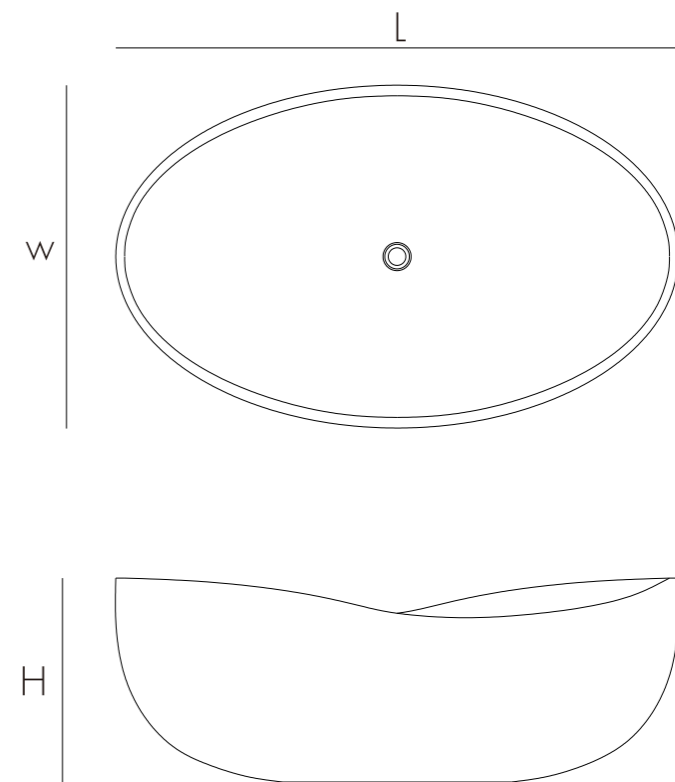

Model	Size:LxWxHmm	Est Wt
CS0051	460x400x850mm	50KG

B1 B2 C1 D1 D2

D5 C8 C9 C10 C11

C12 C13 C14 C15 C16

C17 C18 E2 E3 E4

E5 E7 E8 E9 E10

E11 E12 E13 E14 TBB

TWR SBB SGB SR SW

C20 C21 C22 C23 C2

TUB-5001

Model	Size:LxWxHmm	Est Wt
TUB5001	1600x975x580mm	- KG

Model	Size:LxWxHmm
TUB5002	1500x750x520mm

CTR-1001

Size:595x168x18m

commodity shelf

CTR-1002