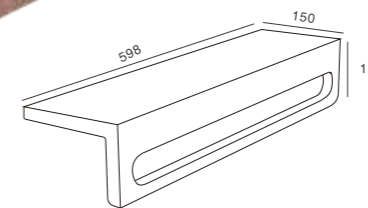

CTR-1002

Size:598x150x110mm