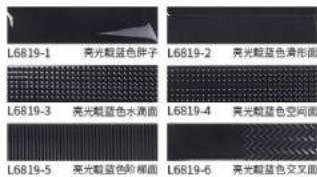

25 梵蒂尼系列 Vatini Series

尺寸：68x280mm
(52片/方, 52片/箱, 1方/箱)

25 梵蒂尼系列 Vatini Series

尺寸：68x280mm
(52片/方, 52片/箱, 1方/箱)

25 梵蒂尼系列 Vatini Series

尺寸：68x280mm
(52片/方, 52片/箱, 1方/箱)

25 梵蒂尼系列 Vatini Series

尺寸：68x280mm
(52片/方, 52片/箱, 1方/箱)