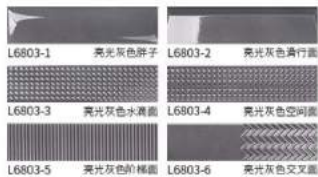

25 梵蒂尼系列 Vatini Series

尺寸：68x280mm
(52片/方, 52片/箱, 1方/箱)

25 梵蒂尼系列 Vatini Series

尺寸：68x280mm
(52片/方, 52片/箱, 1方/箱)

25 梵蒂尼系列 Vatini Series

尺寸：68x280mm
(52片/方, 52片/箱, 1方/箱)

25 梵蒂尼系列 Vatini Series

尺寸：68x280mm
(52片/方, 52片/箱, 1方/箱)