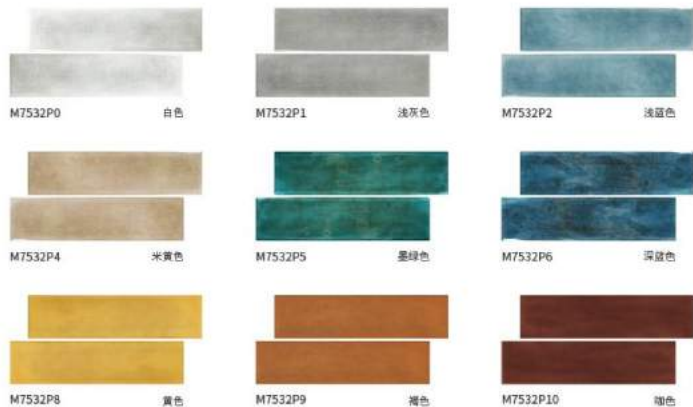

TF0016

TF0017

TF0018

以尽善尽美的精湛工艺与人性化
化的空间设计的方式，回归自然，
回归人文。固然，于繁华都市中，
让空间与自然完美融合，享受自然
意味的恬静生活，无怪是身为精致
的品位。

简单的艺术符号，或圆或方，
或圆或方，或圆或方，自成一方，
而前卫的个性，精准的格调，方寸
之间，融恰十足。

18 Opal Series

奥帕尔系列

尺寸: 75x300mm
(50片/箱, 1.125方/箱)