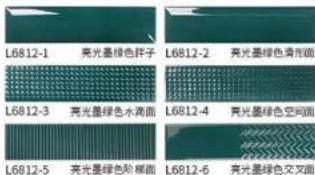

25 梵蒂尼系列 Vatini Series

尺寸：68x280mm
(52片/方, 52片/箱, 1方/箱)