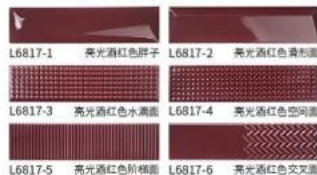

25 梵蒂尼系列 Vatini Series

尺寸：68x280mm
(52片/方, 52片/箱, 1方/箱)