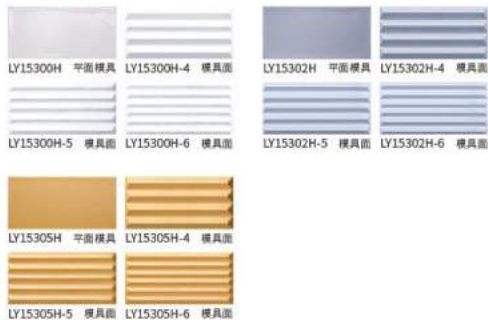

19 Nishang Series

霓裳系列

尺寸: 65x265mm
(58片/箱, 1.5方/箱)

20 立体几何系列 Solid Geometry Series

尺寸: 150x300mm
(模具面 22片 / 箱, 1方 / 箱,
平面 28片 / 箱, 1.26方 / 箱)

简洁的设计
Simple Design

20 立体几何系列 Solid Geometry Series

尺寸: 150x300mm
(模具面 22片 / 箱, 1方 / 箱,
平面 28片 / 箱, 1.26方 / 箱)